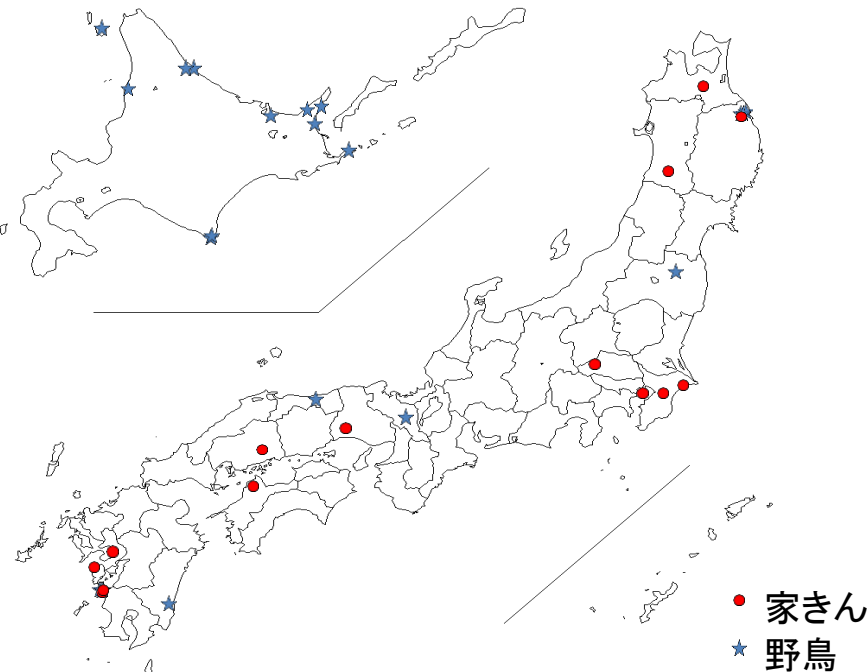

○野鳥 7道府県43事例

検体回収場所	検体回収日	種名	亜型
1 鹿児島県出水市	11/8	環境試料(水)	H5
2 宮崎県宮崎市	11/9	糞便	H5N1
3 鹿児島県出水市	11/19	ナベヅル	H5N8
4 鹿児島県出水市	11/22	環境試料(水)	H5N8
5 鹿児島県出水市	11/22	環境試料(水)	H5N8
6 鹿児島県出水市	11/29	環境試料(水)	H5N8
7 鳥取県鳥取市	12/1	環境試料(水)	H5N8
8 鹿児島県出水市	12/6	環境試料(水)	H5N8
9 鹿児島県出水市	12/20	環境試料(水)	H5N1
10 北海道苫前町	1/2	オジロワシ	H5N1
11 鹿児島県出水市	1/10	環境試料(水)	H5N8
12 北海道根室市	1/20	ハシブトカラス	H5N1
13 北海道根室市	1/23	ハシブトカラス	H5N1
14 北海道雄武町	1/23	オジロワシ	H5
15 北海道小清水町	1/22	オオワシ	H5
16 京都府京都市	1/27	ノスリ	H5N1
17 北海道根室市	1/28	ハシブトカラス	H5N1
18 北海道根室市	2/3	ハシブトカラス	H5N1
19 北海道えりも町	2/2	オジロワシ	H5
20 北海道えりも町	2/7	ハシブトカラス	H5N1
21 北海道えりも町	2/8	ハシブトカラス	H5N1
22 北海道標津町	2/8	ハシブトカラス	H5N1
23 北海道斜里町	2/8	ハシブトカラス	H5N1
24 岩手県久慈市	2/8	オオハクチョウ	H5N1
25 北海道羅臼町	2/10	オジロワシ	H5N1
26 岩手県久慈市	2/11	ハシブトカラス	H5N1
27 岩手県久慈市	2/13	ハシブトカラス	H5N1
28 北海道羅臼町	2/14	ハシブトカラス	H5N1
29 北海道根室市	2/14	ハシブトカラス	H5N1
30 岩手県久慈市	2/14	オオハクチョウ	H5N1
31 北海道利尻富士町	2/15	ハシブトカラス	H5N1
32 岩手県久慈市	2/15	オオハクチョウ	H5N1
33 岩手県久慈市	2/16	オオハクチョウ	H5N1
34 福島県二本松市	2/18	マガモ	H5
35 北海道根室市	2/18	ハシブトカラス	H5
36 岩手県久慈市	2/17	オオハクチョウ	H5N1
37 岩手県久慈市	2/17	ハシブトカラス	H5N1
38 岩手県久慈市	2/12	マガン	H5
39 岩手県久慈市	2/21,22	ハシブトカラス	H5
40 北海道標津町	2/19	ハシブトカラス	H5N1
41 岩手県久慈市	2/21	オオハクチョウ	H5
42 岩手県久慈市	2/22	ハシブトカラス	H5
43 岩手県久慈市	2/22	オオハクチョウ	H5

※詳細は環境省 <https://www.env.go.jp/nature/dobutsu/bird_flu/>